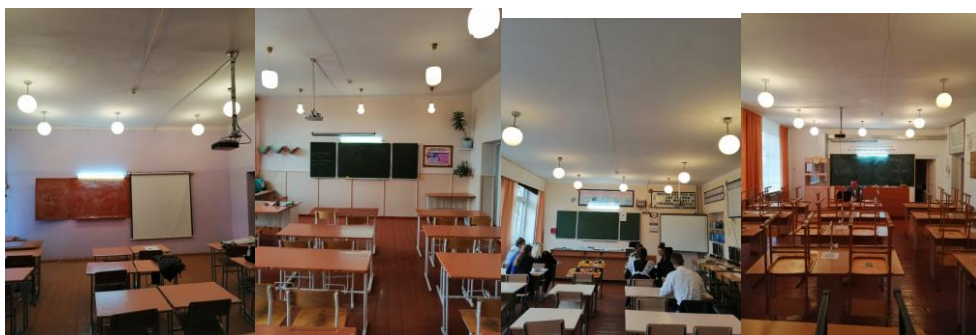

2. МБОУ «Дегтярская СОШ», расположенное по адресу: Алтайский край, Немецкий национальный район, село Дегтярка, ул. Школьная, дом 46. В кабинете № 16, кабинете № 13, кабинете № 5, кабинете № 6 классная доска, оборудована местным освещением – софитами, предназначенными для освещения классных досок;